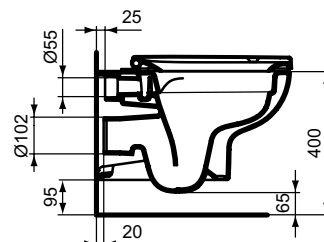

Ideal Standard

ilifeA

Numărul de articol: T453101

Capac vas WC - soft close

Capac vas WC, închidere lentă cu balamale ușor de detașat, duroplast

Culoare: 01 - Alb european

Caracteristici: .Ușor de detașat

Mai multe detalii despre produs:

Tip:	Capac vas wc
Greutate netă (kg):	2,46
Materiat:	Duroplast
Designer:	Palomba Serafini Associati
Înălțime (mm):	45
Lățime (mm):	360
Adâncime (mm):	445
Mecanism balamale:	Inchidere lentă
Formă:	Pătrat rotunjit
Fixare:	Fixare superioară