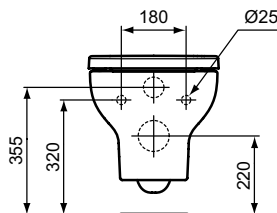

Ideal Standard

ilifeA

Numărul de articol: T453101

Capac vas WC - soft close

Capac vas WC, închidere lentă cu balamale ușor de detașat, duroplast

Culoare: 01 - Alb european

Caracteristici: .Ușor de detașat

Mai multe detalii despre produs:

Tip:	Capac vas wc
Greutate netă (kg):	2,46
Materiat:	Duroplast
Designer:	Palomba Serafini Associati
Înălțime (mm):	45
Lățime (mm):	360
Adâncime (mm):	445
Mecanism balamale:	Inchidere lentă
Formă:	Pătrat rotunjit
Fixare:	Fixare superioară