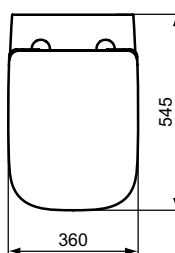

Ideal Standard

ilifeA

Numărul de articol: T453101

Capac vas WC - soft close

Capac vas WC, închidere lentă cu balamale ușor de detașat, duroplast

Culoare: 01 - Alb european

Caracteristici: .Ușor de detașat

Mai multe detalii despre produs:

Tip:	Capac vas wc
Greutate netă (kg):	2,46
Materiat:	Duroplast
Designer:	Palomba Serafini Associati
Înălțime (mm):	45
Lățime (mm):	360
Adâncime (mm):	445
Mecanism balamale:	Inchidere lentă
Formă:	Pătrat rotunjit
Fixare:	Fixare superioară